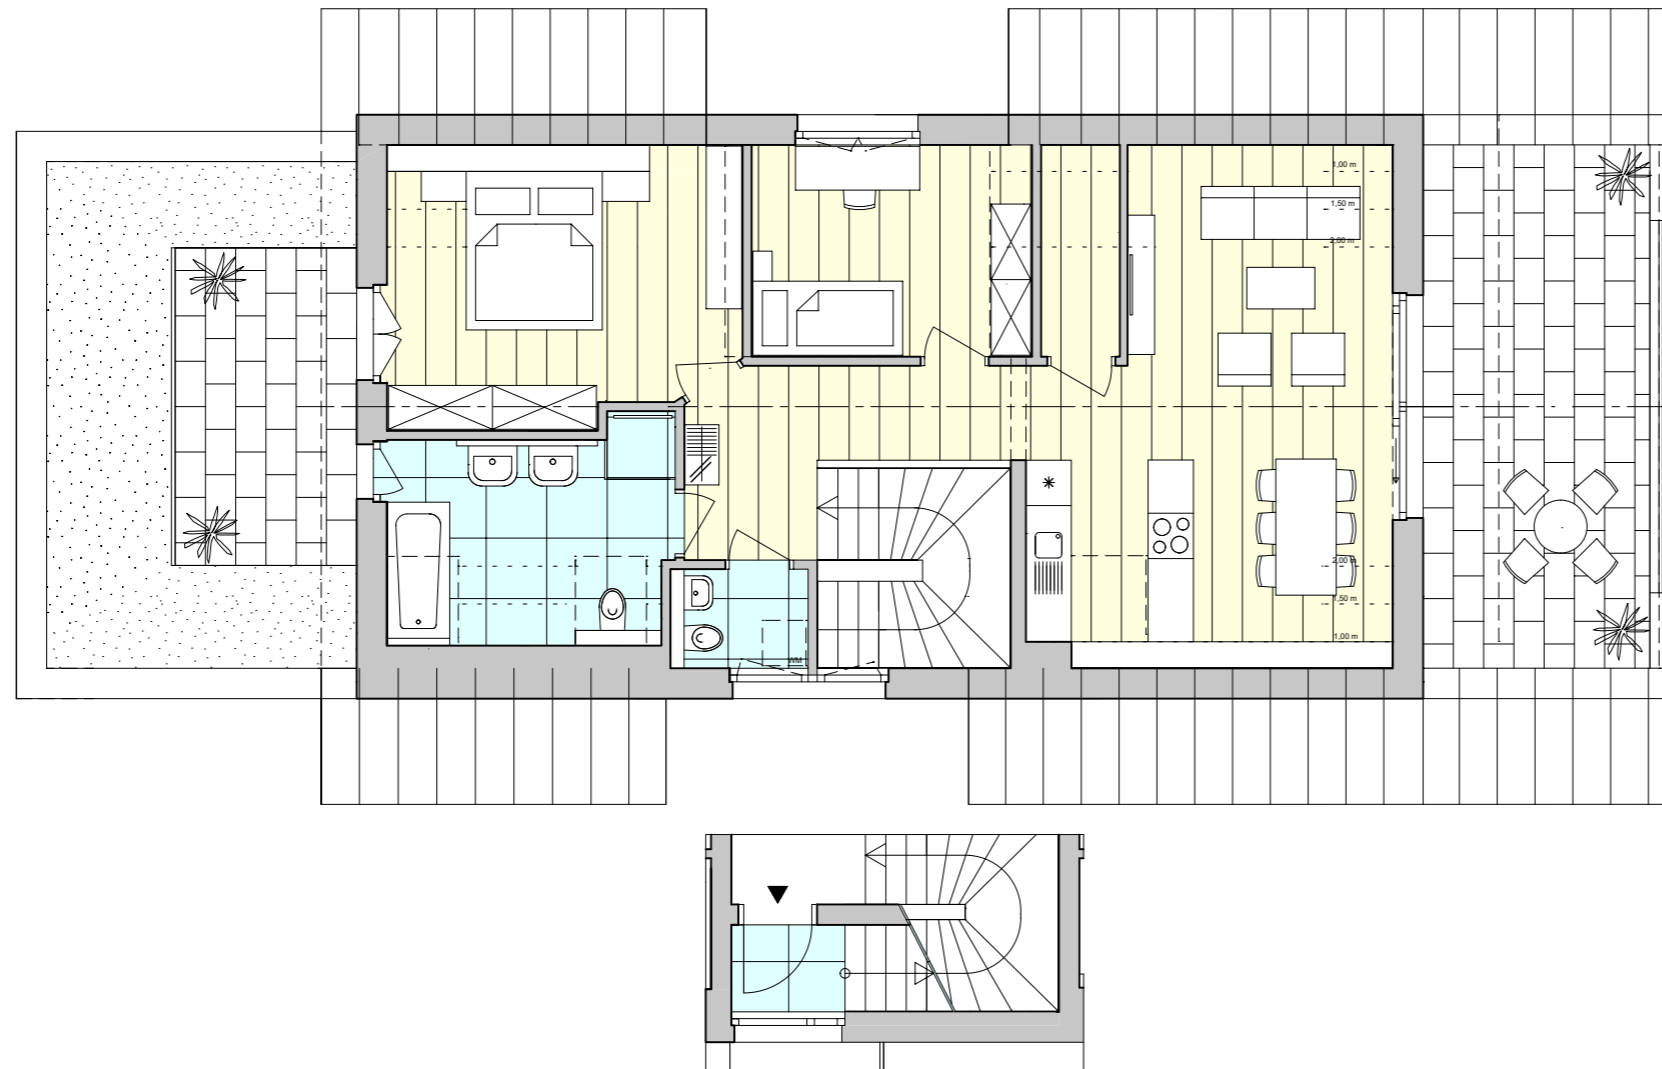

WOHNOASE MAXGLAN

TOP 5

DACHGESCHOSS	FLÄCHE
VORRAUM (OG)	1,73 m ²
VORRAUM	7,75 m ²
WC	2,15 m ²
BAD	10,28 m ²
AR	2,92 m ²
SCHLAFZIMMER	16,79 m ²
ZIMMER	10,38 m ²
WOHNEN/ESSEN	29,43 m ²
GESAMT	81,42 m²
TERRASSE	20,75 m ²
TERRASSE	10,08 m ²

DIESE ABBILDUNG IST EINE SCHEMATISCHE DARSTELLUNG. GÜLTIG IST DAS NATUR-, ROHBAUMASS. MÖBLIERUNG IST VORSCHLAG DES BAUTRÄGERS.

0 M 1 M 2 M

25.07.2019