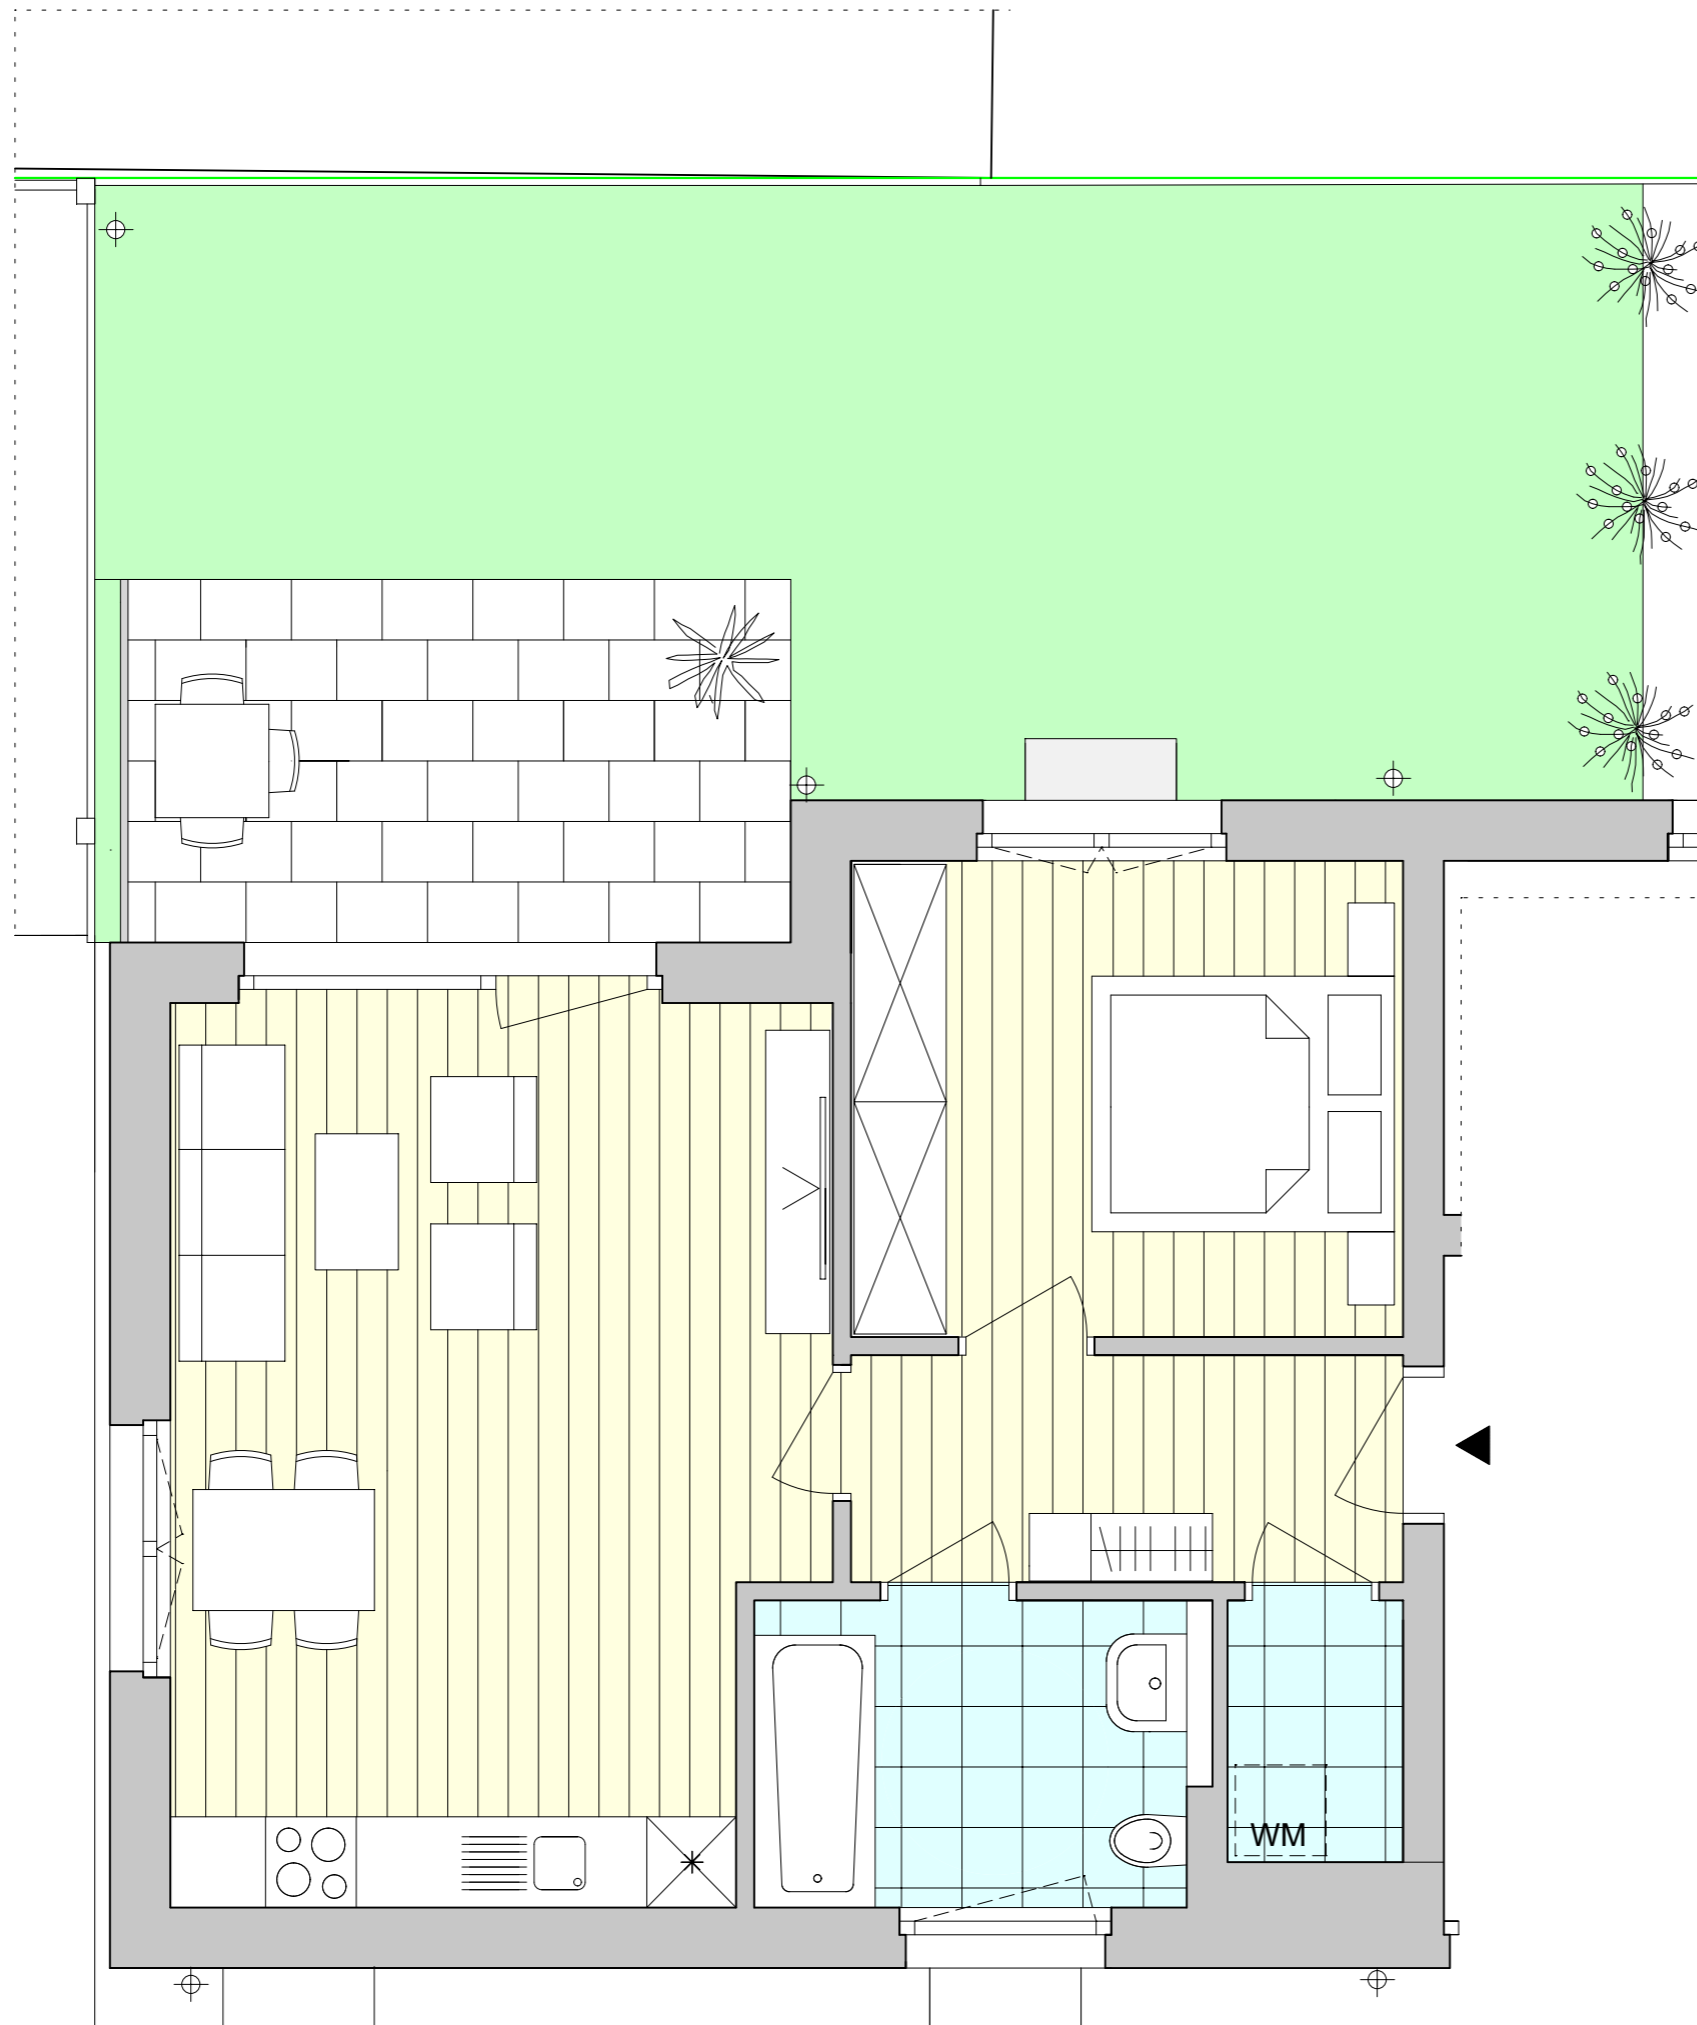

WOHNOASE MAXGLAN

TOP 1

ERDGESCHOSS	FLÄCHE
VORRAUM	5,48 m ²
BAD	5,81 m ²
AR	2,01 m ²
SCHLAFZIMMER	11,49 m ²
WOHNEN/ESSEN/KO	25,07 m ²
GESAMT	49,86 m²

TERRASSE	11,12 m ²
GARTEN TOP 1	ca. 33 m ²

DIESE ABBILDUNG IST EINE SCHEMATISCHE DARSTELLUNG. GÜLTIG IST DAS NATUR-, ROHBAUMASS. MÖBLIERUNG IST VORSCHLAG DES BAUTRÄGERS.