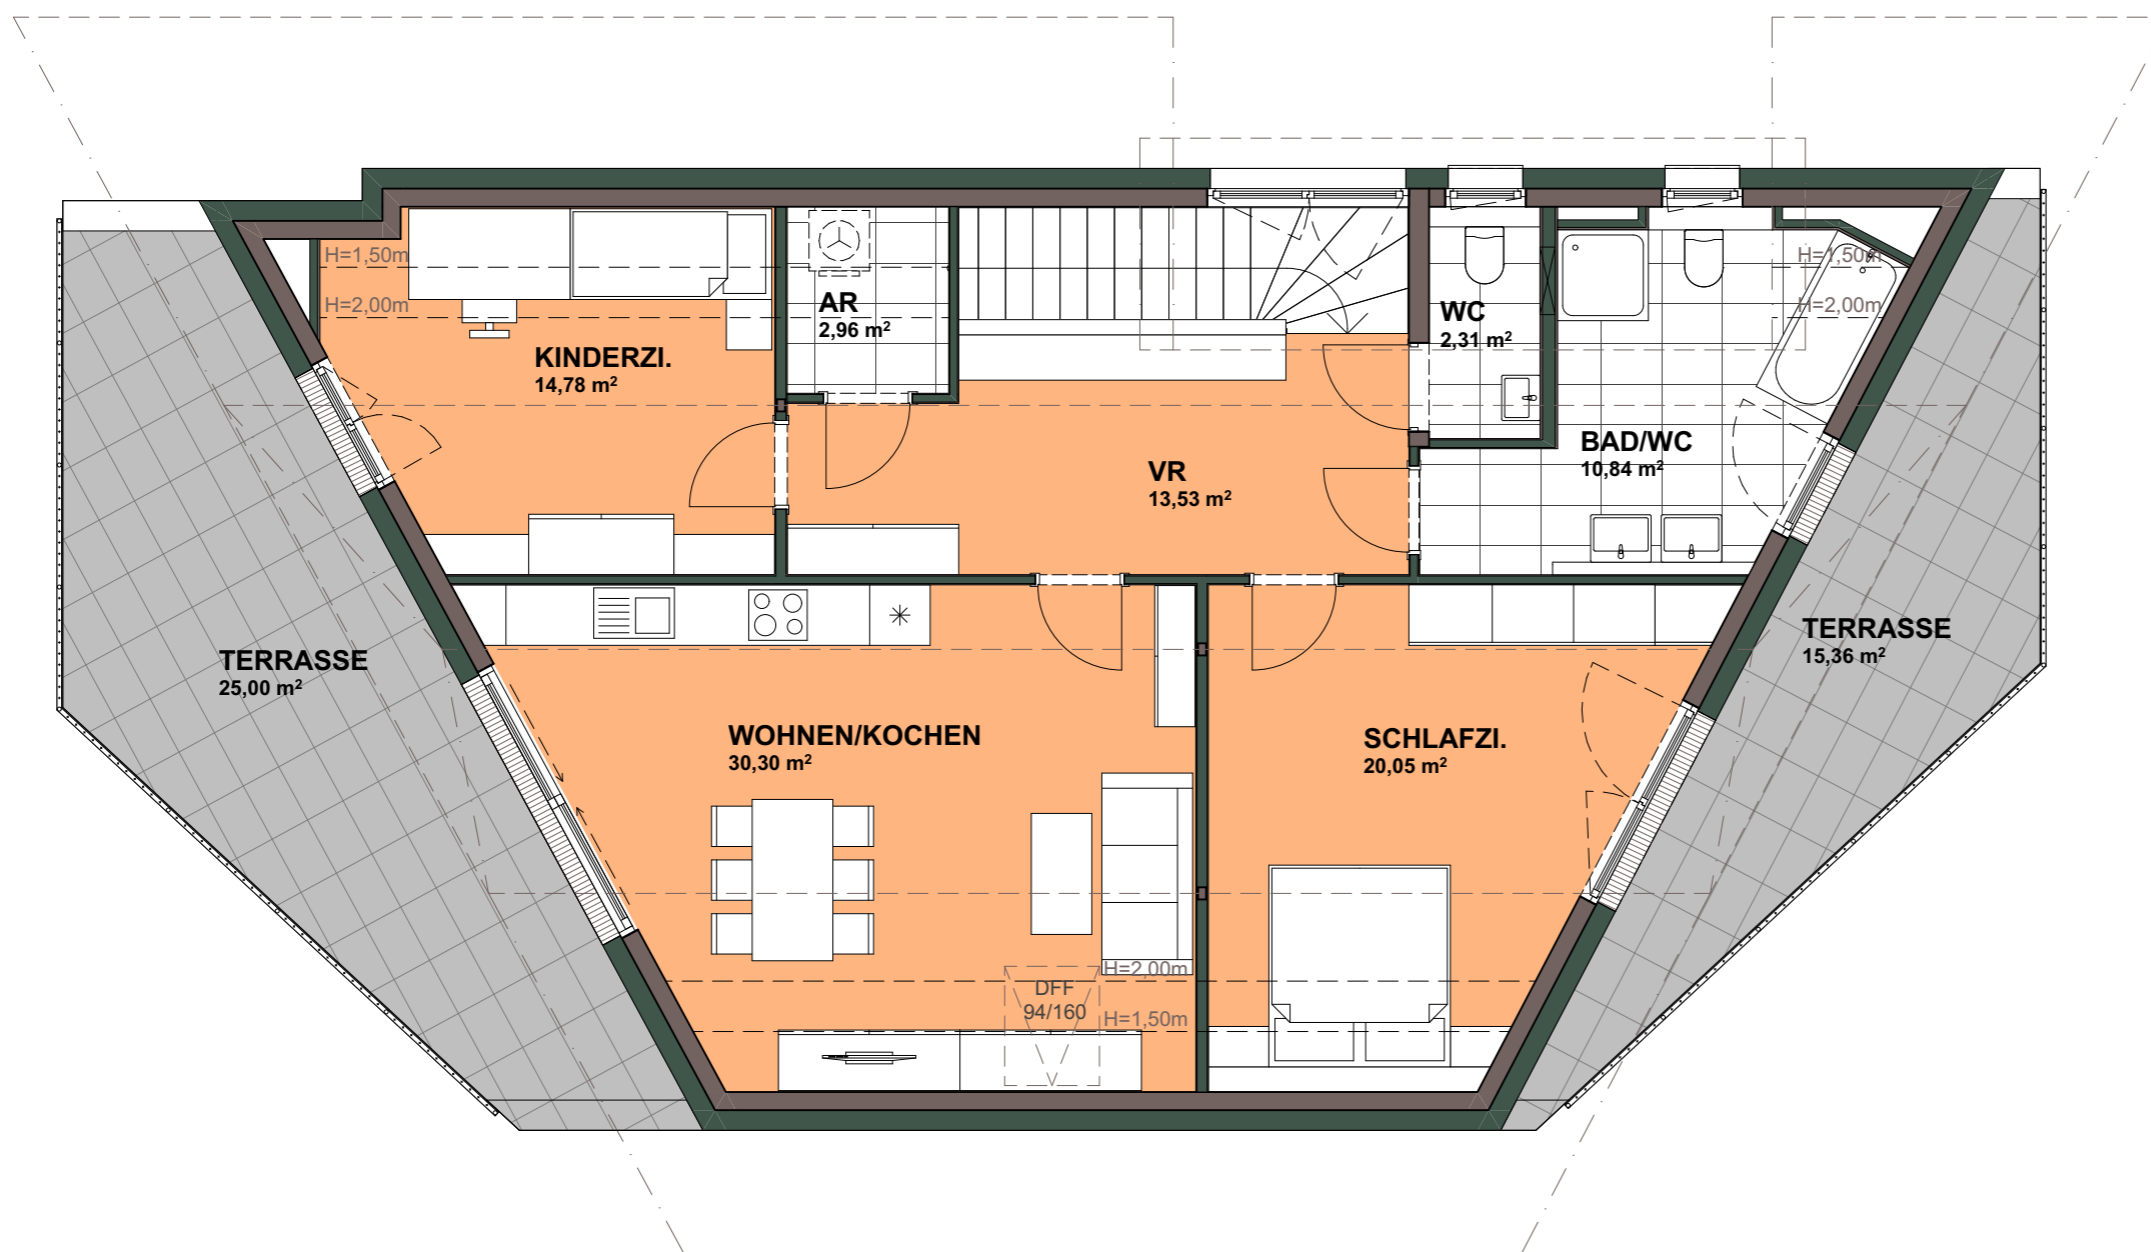

Puch - Mein Panorama

DACHGESCHOSS

TOP 05		
OBERGESCHOSS	EINGANG	1,77
DACHGESCHOSS	AR	2,96
DACHGESCHOSS	BAD/WC	10,84
DACHGESCHOSS	KINDERZI.	14,78
DACHGESCHOSS	SCHLAFZI.	20,05
DACHGESCHOSS	VR	13,53
DACHGESCHOSS	WC	2,31
DACHGESCHOSS	WOHNEN/KOCHEN	30,30
		96,54 m²
UNTERGESCHOSS	AR TOP 05	12,18
DACHGESCHOSS	TERRASSE	15,36
DACHGESCHOSS	TERRASSE	25,00

DIESE ABBILDUNG IST EINE SCHEMATISCHE DARSTELLUNG. GÜLTIG IST DAS NATUR-, ROHBAUMASS. MÖBLIERUNG GEMÄSS VORSCHLAG DES BAUTRÄGERS.

0M 1M 2M

10.09.2018