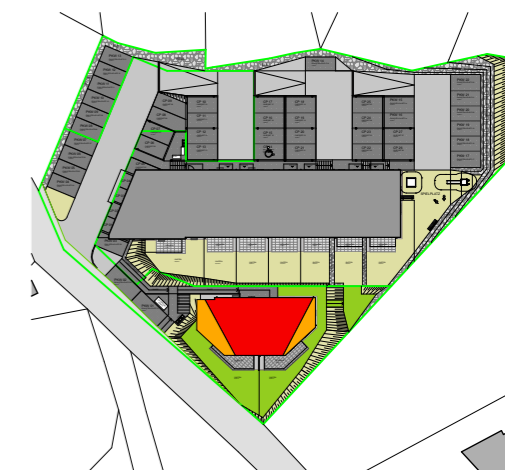

Puch - Mein Panorama

DACHGESCHOSS

TOP 05		
OBERGESCHOSS	EINGANG	1,77
DACHGESCHOSS	AR	2,96
DACHGESCHOSS	BAD/WC	10,84
DACHGESCHOSS	KINDERZI.	14,78
DACHGESCHOSS	SCHLAFZI.	20,05
DACHGESCHOSS	VR	13,53
DACHGESCHOSS	WC	2,31
DACHGESCHOSS	WOHNEN/KOCHEN	30,30
		96,54 m²
UNTERGESCHOSS	AR TOP 05	12,18
DACHGESCHOSS	TERRASSE	15,36
DACHGESCHOSS	TERRASSE	25,00

DIESE ABBILDUNG IST EINE SCHEMATISCHE DARSTELLUNG. GÜLTIG IST DAS NATUR-, ROHBAUMASS. MÖBLIERUNG GEMÄSS VORSCHLAG DES BAUTRÄGERS.

0M 1M 2M

10.09.2018